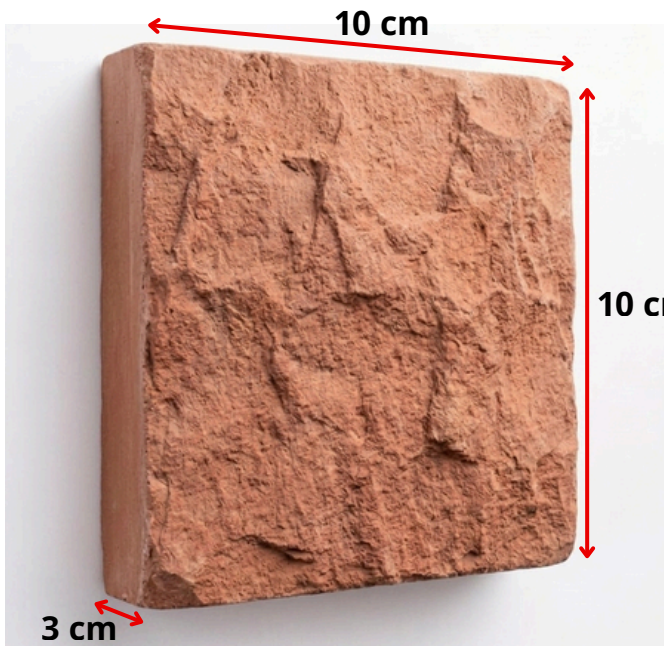

# OXA STONE

**Bahan : Batu Alam Andesit Berwarna**  
**ukuran kotak : 10 x10 cm**  
**tebal kotak : 3 cm**  
**RTA stone Warna - Kobel**

**WARNA :**