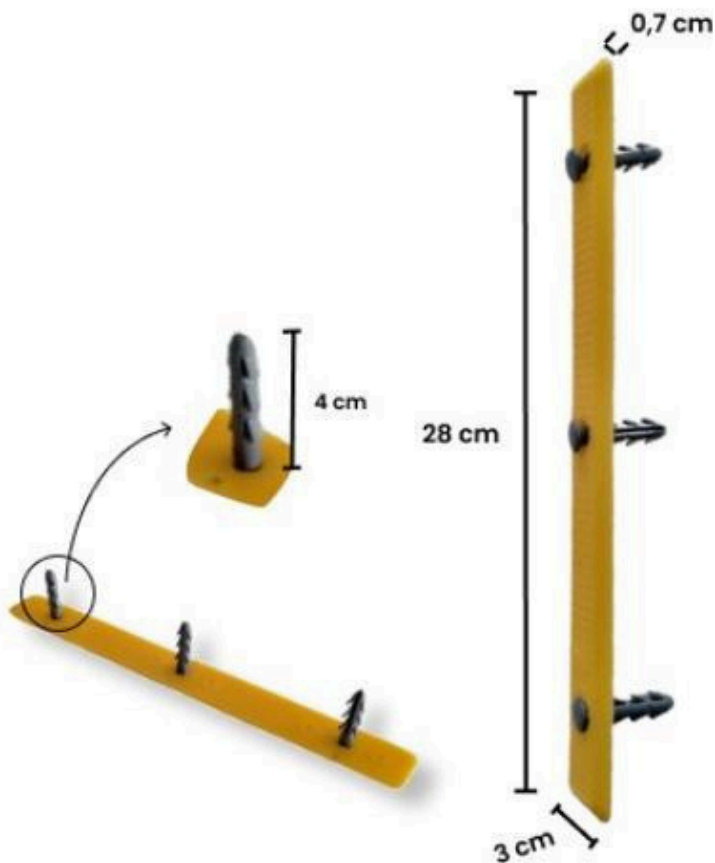

Polymer composite guiding block (satuan)

Type Line

Type guiding block : Line
panjang block: 28 cm
lebar block: 3 cm
tinggi block: 0,7 cm
panjang baut : 4 cm

Type dot

Type guiding block : dot
diameter dot : 2,8 cm
diameter baut : 1,15 cm
tinggi dot: 0,5 cm
panjang baut : 4 cm